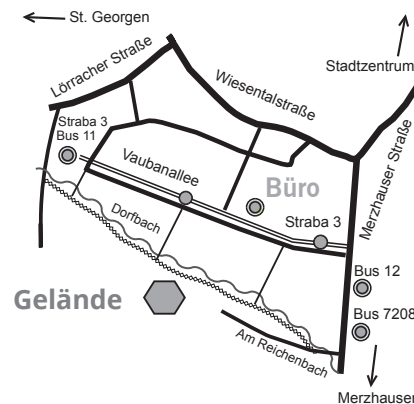

INKLUSIVES FERIENPROGRAMM

OSTERN 2019

vom 15.04. bis 18.04.2019