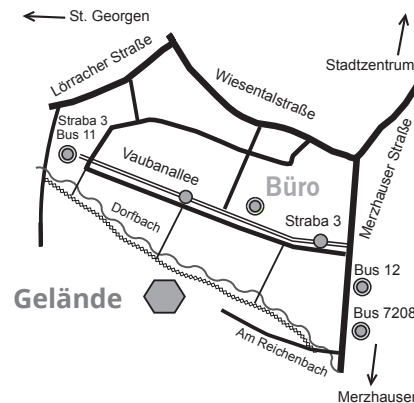

INKLUSIVES FERIENPROGRAMM

PFINGSTEN 2019

vom 11.06. bis 14.06.2019