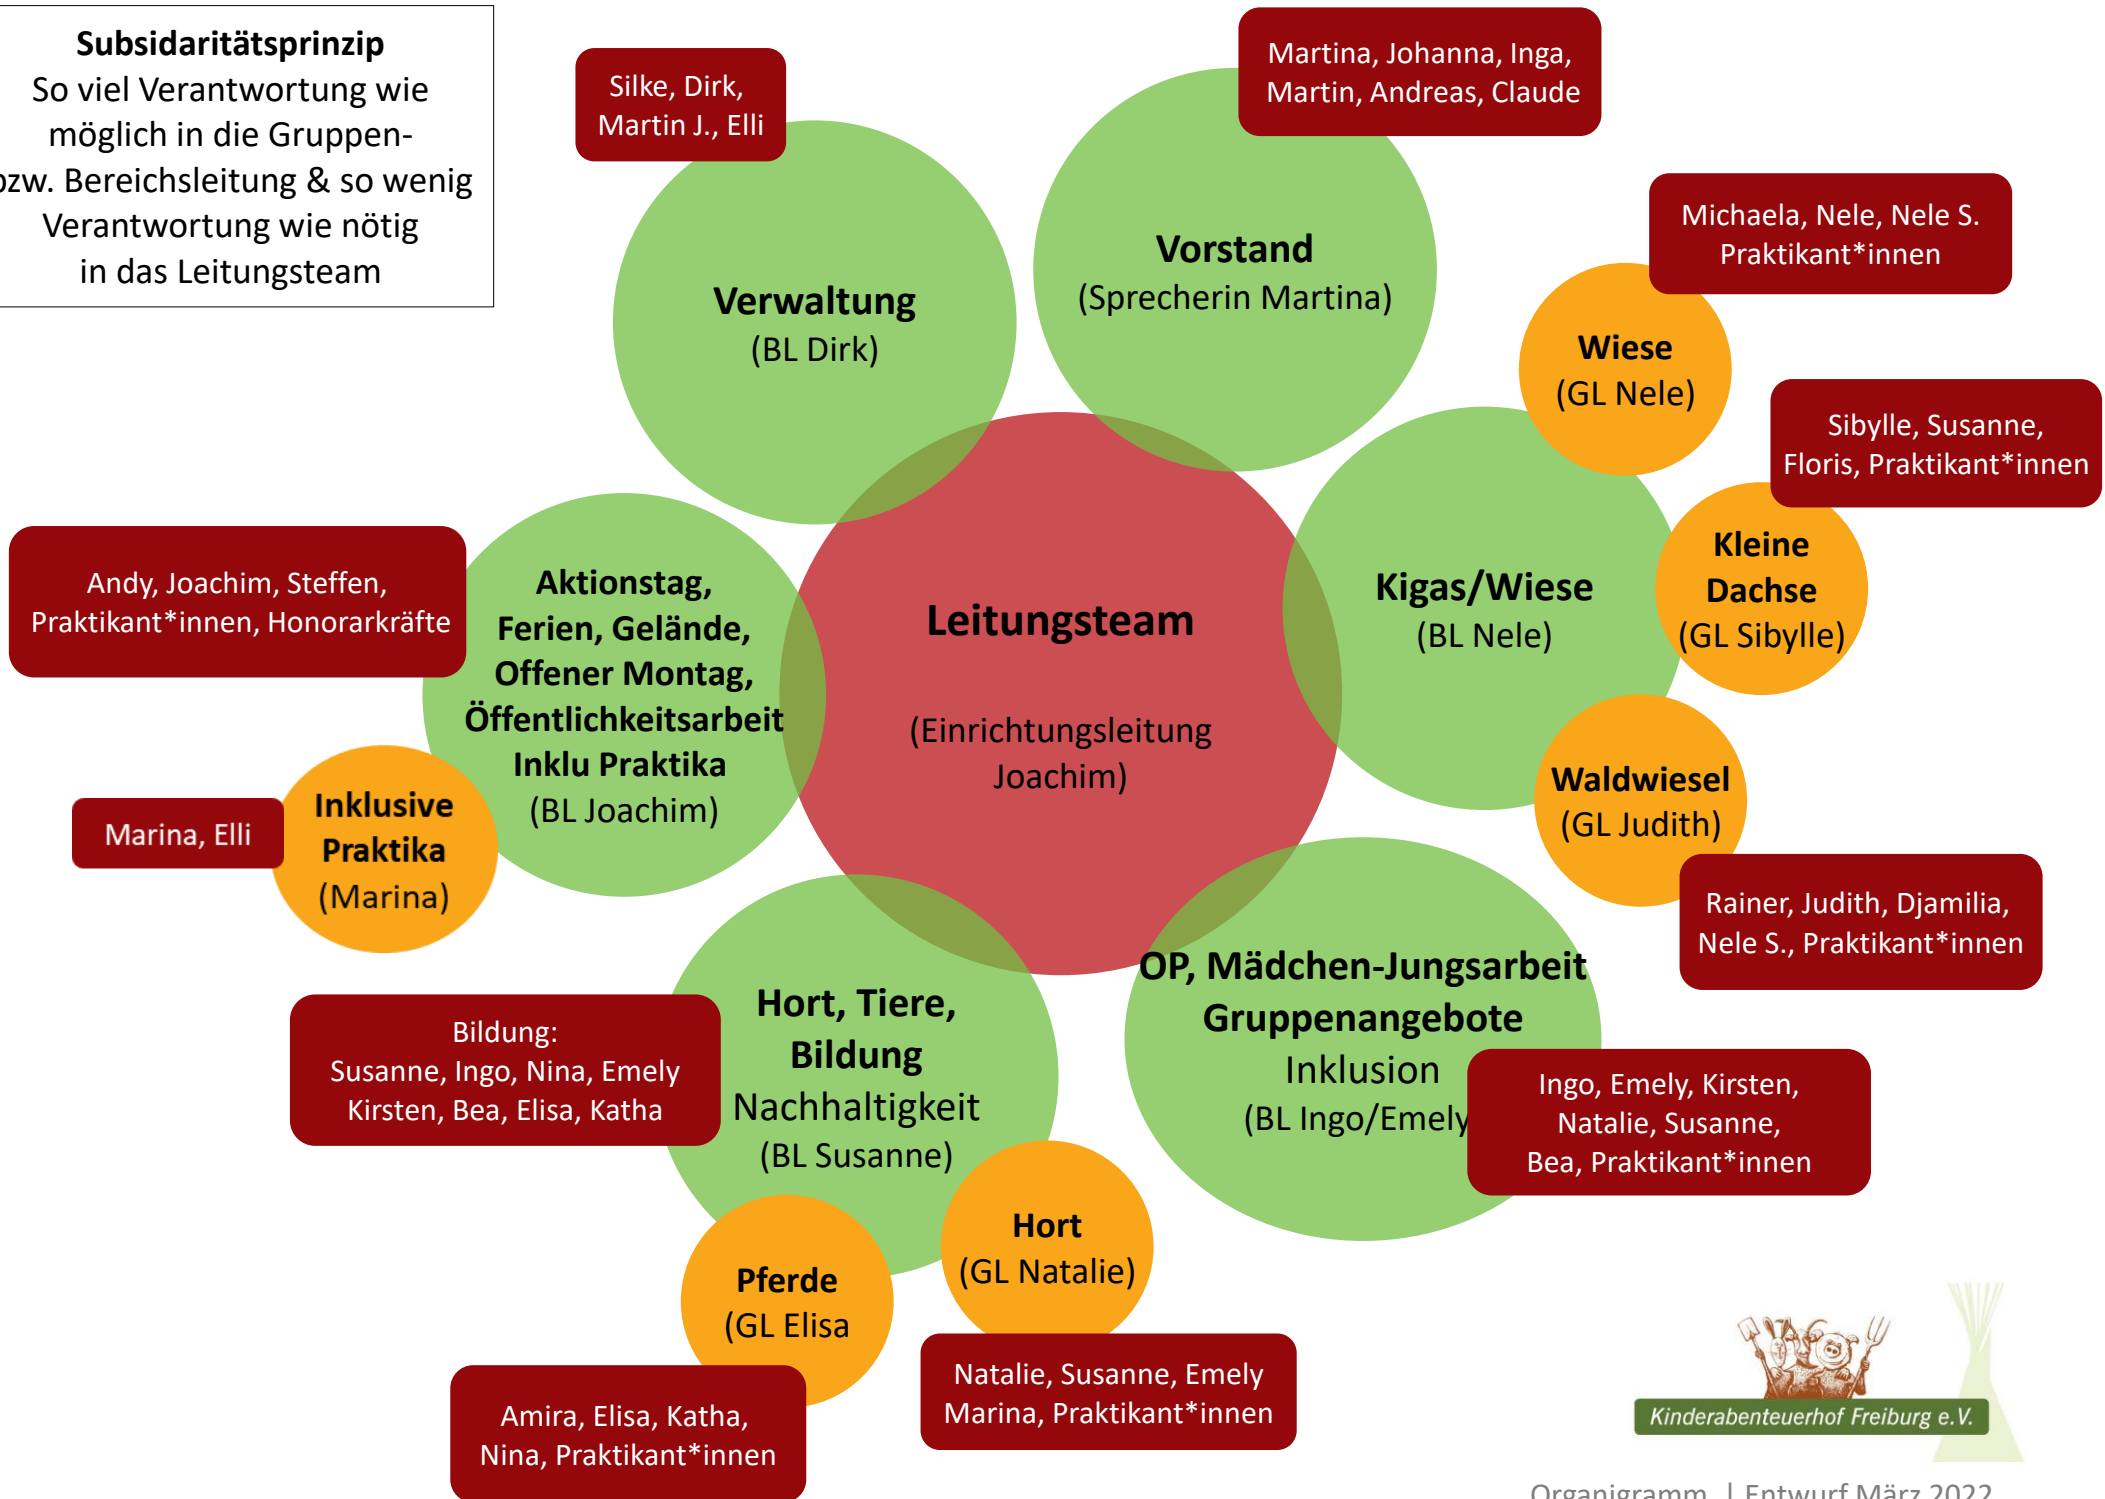

Subsidiaritätsprinzip

So viel Verantwortung wie möglich in die Gruppen- bzw. Bereichsleitung & so wenig Verantwortung wie nötig in das Leitungsteam

Kinderabenteurerhof Freiburg e.V.